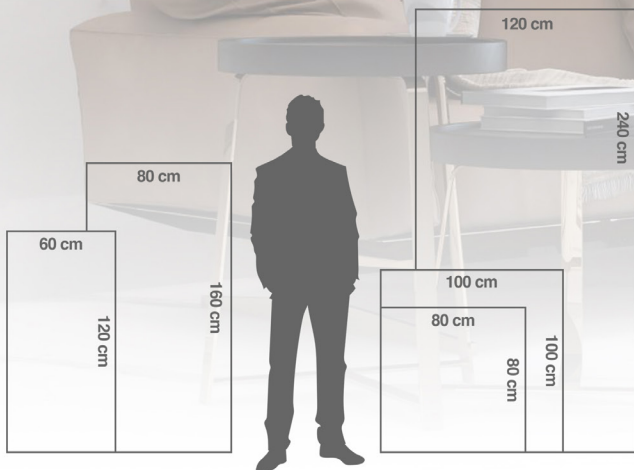

MATT , POLISHED , PORCELAIN

CALCUTTA

80×80

100×100

60×120

80×160

120×240

CONJ
TILE &
CERAMICS